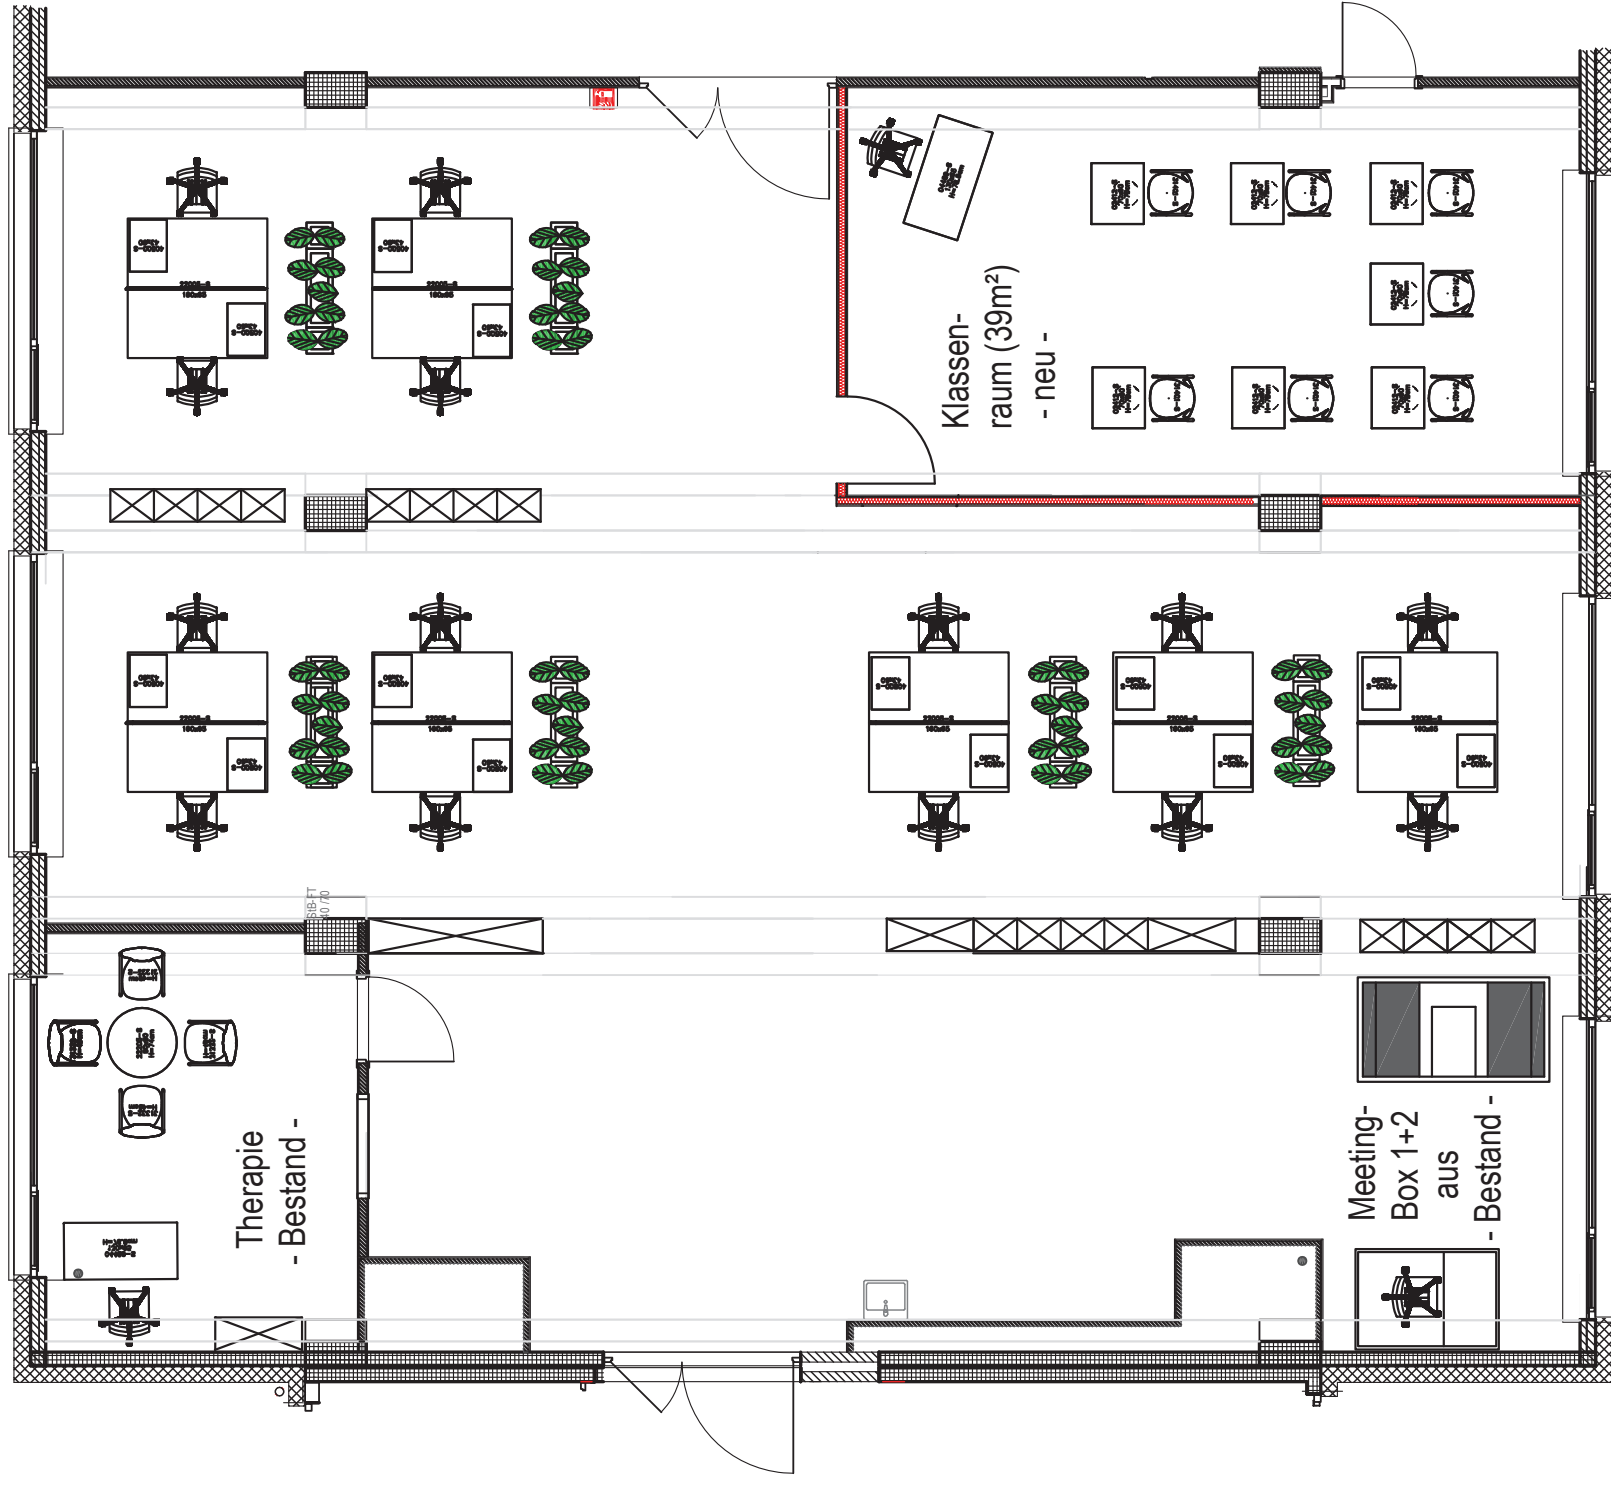

Legende:

BBW - München  
 Umnutzung (und Umzug) der Feintäscherei zum Großraumbüro  
 mit Einbau eines Schulungsraumes

Planfertigung  
 Bezirk-Oberbayern - Bauverwaltung  
 Karoline Secher 1/2016

2.OG/Block III - Grundriss (2)  
 Massstab: 1:100  
 Datum: 09.02.2016